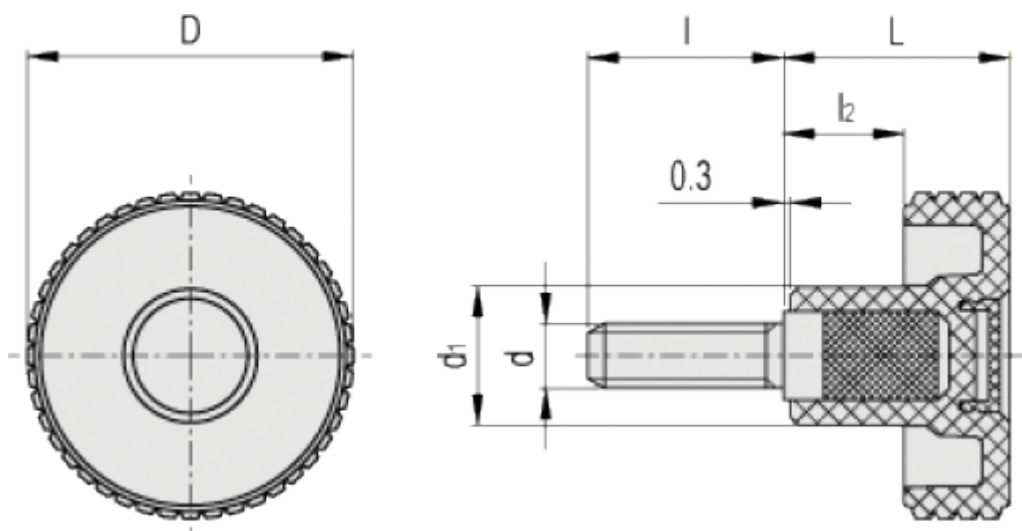

Varenummer: 23020343516

Beskrivelse: E+G Fingregreb MBT.40 p-M6x30-C6, Rød

Mål

D = 39.5

d1 = 17

d6g = M6

L = 26.5

l = 30

l2 = 12.5